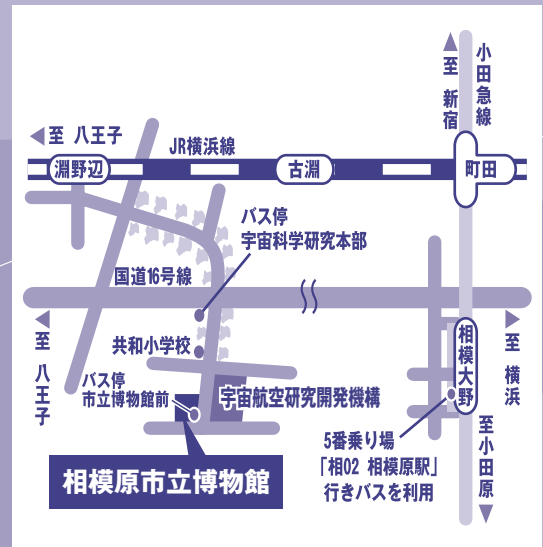

最終審査会

The 20th Satellite Design Contest

PROGRAM

- 9:45 - 10:00 開会挨拶、来賓挨拶、審査委員紹介
- 10:00 - 11:00 **ジュニアの部 (5テーマ)**
- 宇宙太陽光発電技術実証衛星「STEPS」
四天王寺高等学校・奈良工業高等専門学校・横浜サイエンスフロンティア高等学校
 - コバンザメロボット 山口県立山口高等学校
 - スペースリーフ 山口県立山口高等学校
 - Return-E 吉祥女子高校・津山工業高等専門学校
 - 宇宙用調理器具の開発～安全刃物～
東京工業大学附属科学技術高等学校・埼玉県立熊谷高等学校
- 11:00 - 12:00 **アイデアの部 Part1 (3テーマ)**
- ISM-SC (Interesting Space Mission-Spacecraft) 東京都市大学
 - 資源探査機「Blue Bird」 帝京大学
 - デブリ軌道変更衛星 防衛大学校
- 12:00 - 12:45 昼食休憩
- 12:45 - 13:45 **アイデアの部 Part2 (3テーマ)**
- 宇宙探査機のためのレーザー基地衛星 防衛大学校
 - 宇宙で淹れたてのコーヒーを！ 鳥羽商船高等専門学校
 - 月の縦孔・溶岩チューブ探査機「Diana」 徳山工業高等専門学校
- 13:45 - 15:30 **設計の部 (3テーマ)**
- レーザ送電実証衛星「Prometheus」 名古屋大学
 - 放電画像撮影衛星「鳳龍式号-X」 九州工業大学
 - CKUSAT National Cheng Kung University
- 15:30 - 15:40 休憩
- 15:40 - 16:20 **特別講演**
- 「衛星設計コンテストから宇宙へ」**
- 宇宙航空研究開発機構 宇宙科学研究所
小型科学衛星プロジェクトチーム
主任開発員 **中谷 幸司**
- 16:20 - 17:00 **表彰式、審査委員長講評、閉会**

※プログラム内容及び発表の順番は予告なく変更される場合があります。

会場

アクセス

相模原市立博物館

〒252-0221 神奈川県相模原市中央区高根3-1-15

JR横浜線淵野辺駅南口から神奈中バス淵37系統「市立博物館前」下車／淵野辺駅から徒歩20分

一般聴講申込について

どなたでも最終審査会を聴講いただけます。発表の聴講をご希望の方は、審査会当日直接会場にお越しください。最終審査会会場・相模原市立博物館開館時間の9時30分より受付をいたします。入場無料。