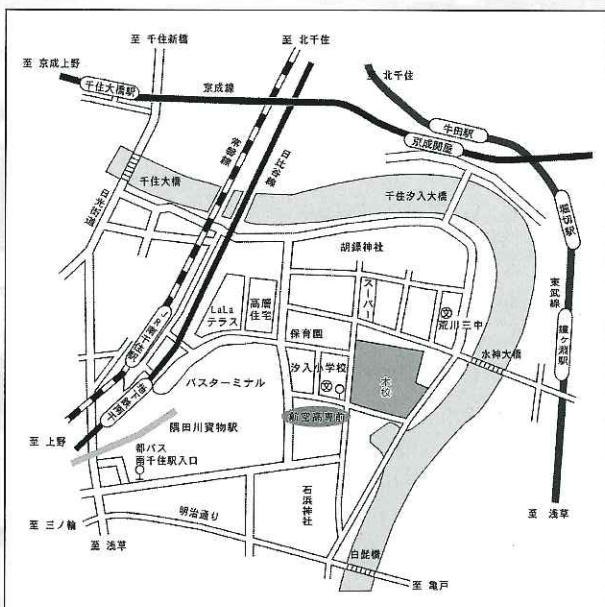

■ 作品見学、交流タイム

16:50~17:30 実行委員を交えた発表者及び参加者との交流、質問タイム

■ 表彰式

17:30~17:50 審査結果発表及び表彰
17:50~18:00 審査委員長総評
18:00 閉会

※当日は、メディア教育開発センターの協力によりSCS(大学間衛星通信ネットワーク)回線を利用してご覧頂くこともできます。

第13回受賞作品

設計大賞:「地球大気流出観測衛星」東北大学大学院

アイデア大賞:「宇宙で洗濯!」国立鳥羽商船高等専門学校

ジュニア部門賞:「宇宙創薬衛星」山口県立厚狭高等学校

■会場までのアクセス

〒116-8523 東京都荒川区南千住 8-52-1 Tel:03-3801-0145

- ① JR 常磐線、つくばエクスプレス、東京メトロ「南千住」駅下車徒歩12分、または南千住駅東口より都バスで上野松坂屋前行または亀戸駅前行で「都立航空高専前」下車7分、タクシー(5分)
- ② 東武伊勢崎線「鐘ヶ淵」駅下車後 徒歩(15分)
- ③ JR 山手線、京浜東北線「御徒町」駅下車後 都バス「上野松坂屋前」より、またはJR 山手線、京浜東北線「上野」駅下車後 都バス「上野駅前」より、南千住駅東口行で「都立航空高専前」下車